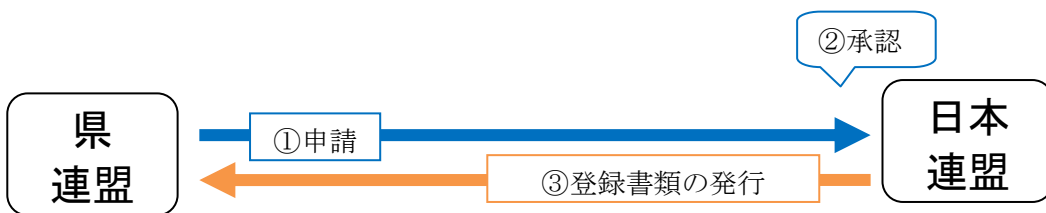

## 団からの申請の流れ

## 県連盟(地区)からの申請の流れ

ボーイスカウト日本連盟 加盟登録システム - [加盟登録メニュー画面] - Windows Internet Explorer

公益財団法人  
ボーイスカウト日本連盟  
SCOUT ASSOCIATION OF JAPAN

平成 25年 01月 01日 00:00

～ Creating a Better World ～ SCOUT ASSOCIATION OF JAPAN