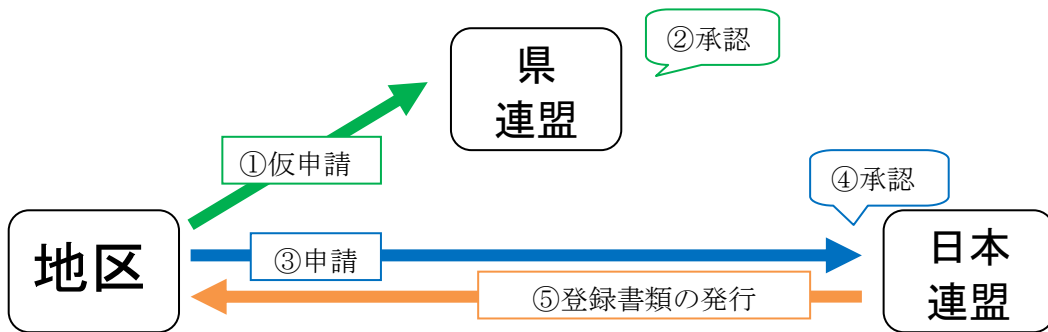

## 団からの申請の流れ

## 県連盟(地区)からの申請の流れ

ボーイスカウト日本連盟 加盟登録システム - [加盟登録メニュー画面] - Windows Internet Explorer

公益財団法人  
ボーイスカウト日本連盟  
SCOUT ASSOCIATION OF JAPAN

平成 25年 01月 01日 00:00

～ Creating a Better World ～ SCOUT ASSOCIATION OF JAPAN