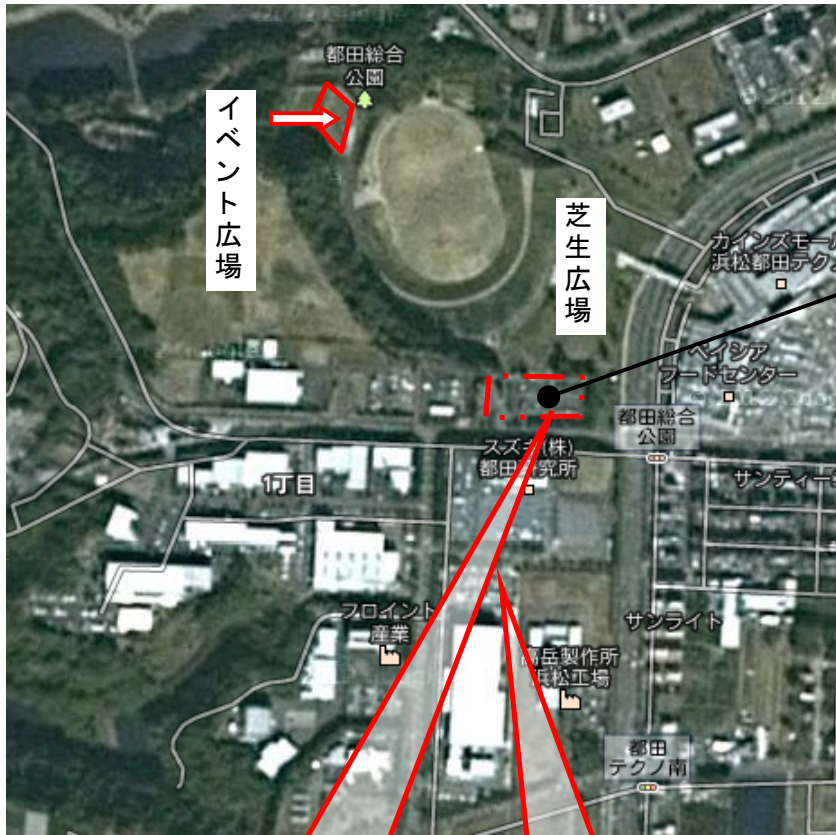

都田総合公園

公園 南駐車場
緊急車両
体験・見学者・来賓駐車場

一般駐車場:A
ローランドDG駐車場
詳細:A

一般駐車場 400台収容 A:ローランドDG詳細 場内一方通行 駐車スペース