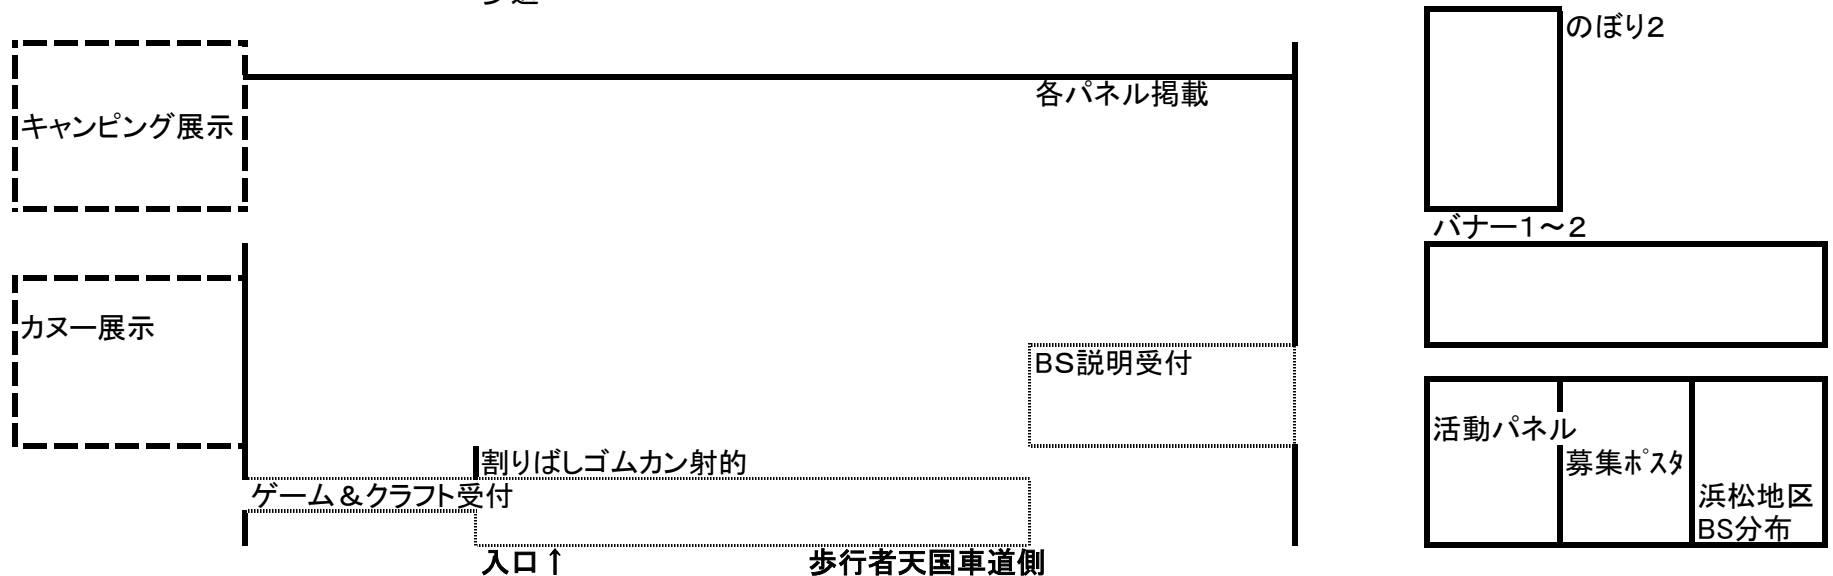

# BSブース展開(案)

各ブース	開催日時(設営と本番・撤収)		展開内容	準備品	想定要員数		対応団・地区 奉仕者名
	5日土曜	6日日曜			5日	6日	
BSブース	設営 10時～11時30分 本番 11時30分～20時 撤収20時～21時	設営 10時～11時30分 本番 11時30分～20時 撤収20時～21時	鍛冶町通車道 配置図参照	マーキ2×3間1式 デスク1、椅子1 BSのぼり BSバナー1 登録搬入出車両	11人	11人	
	●BS活動& 入団案内	●BS案内	BS活動内容説明 入団案内(各地区・団紹介)	浜松BSマップ1 活動紹介パネル1 募集ポスター1 日連パンフ100		3	3
	●実機展示	●実機展示	カヌー1式展示(ブース隣接エリア) テント1式展示(ブース隣接エリア)	カヌー1式 ドームテント1式 炊飯具等1式		3	3
	●ゲーム&クラフ	●ゲーム&クラフ	例:割りばしゴムカン射的賞品付き 例:集客のための振り向きドラゴン、紙笛等 Q&A式プレゼントアンケート(名前住所記入) (プレゼント多数要)	ゴムカン1式 ドラゴン1式 アンケート1式		3	3

歩道

## ファイヤーイベント展開(検討中)

開催日時(設営と本番・撤収)		展開内容	所要員数		対応団・地区 奉仕者名
5日土曜	6日日曜		5日	6日	
5日なし	設営 18時～18時半 本番 18時半～19時半 撤収 19時半～20時	鍛冶町通ZAZA中央館前歩行者天国道路 配置図参照  ファイヤイベントの演出	5日なし	6日 ファイヤ6 他4  想定 VS・RS 40人	
		準備品			
		火床 消化水ポリ バケツ とらロープ  登録搬入出車両			