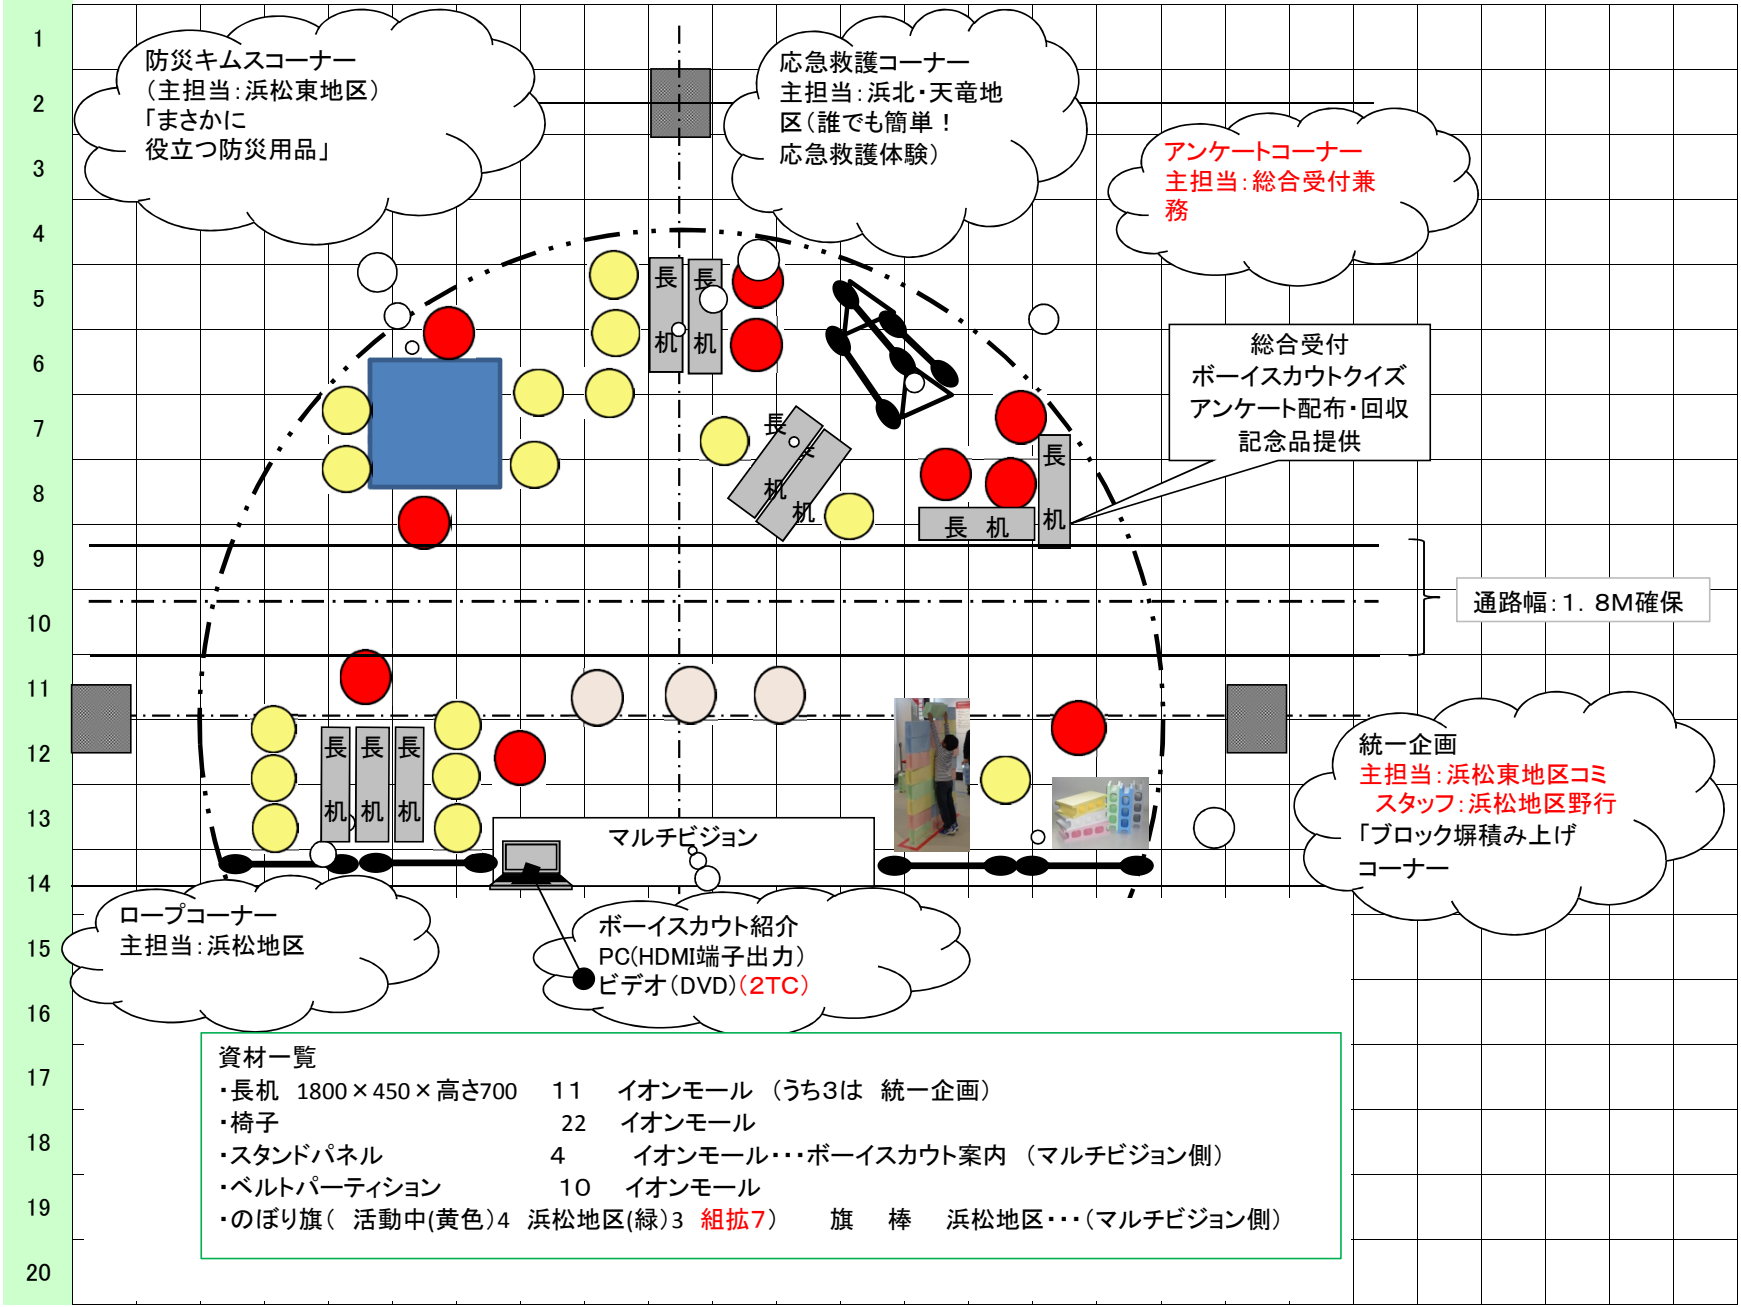

1 2 3 4 5 6 7 8 9 10 11 12 13 14 15 16 17 18 19 20 21 22 23 24 25 26

2017年 防災キャラバンレイアウト案 [イオンモール浜松志都呂1F セントラルコート]

- 資材一覧
- ・長机 1800×450×高さ700 11 イオンモール (うち3は 統一企画)
  - ・椅子 22 イオンモール
  - ・スタンドパネル 4 イオンモール…ボーイスカウト案内 (マルチビジョン側)
  - ・ベルトパーテーション 10 イオンモール
  - ・のぼり旗( 活動中(黄色)4 浜松地区(緑)3 組拡7) 旗 棒 浜松地区…(マルチビジョン側)