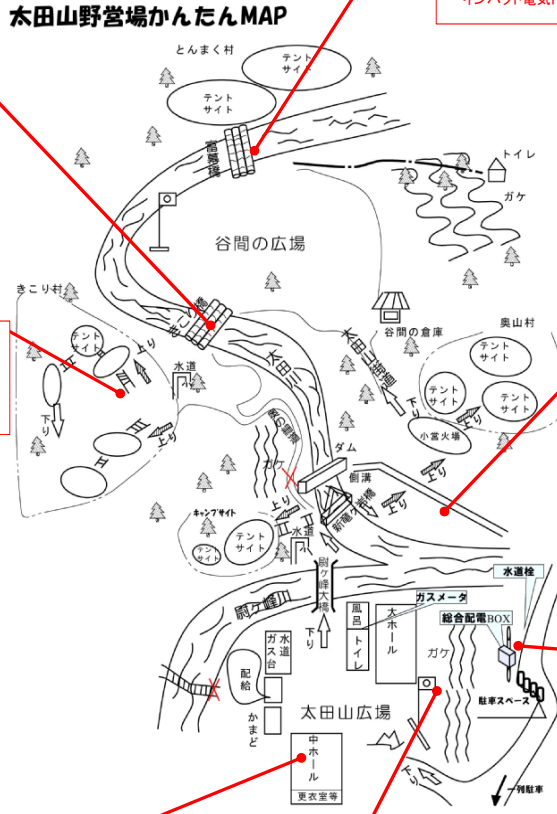

2019/09/08 9:00~11:00(2019年春の整備作業)

橋桁腐朽
一部交換
・のこぎり
・インパクト電気ドリル

橋桁腐朽
一部交換
・のこぎり
・インパクト電気ドリル

橋桁腐朽
一部交換
・のこぎり
・インパクト電気ドリル

導入路確保

導入路確保
・エンジン草刈り機

路岸補強

ガラス片除去
・かつさらい