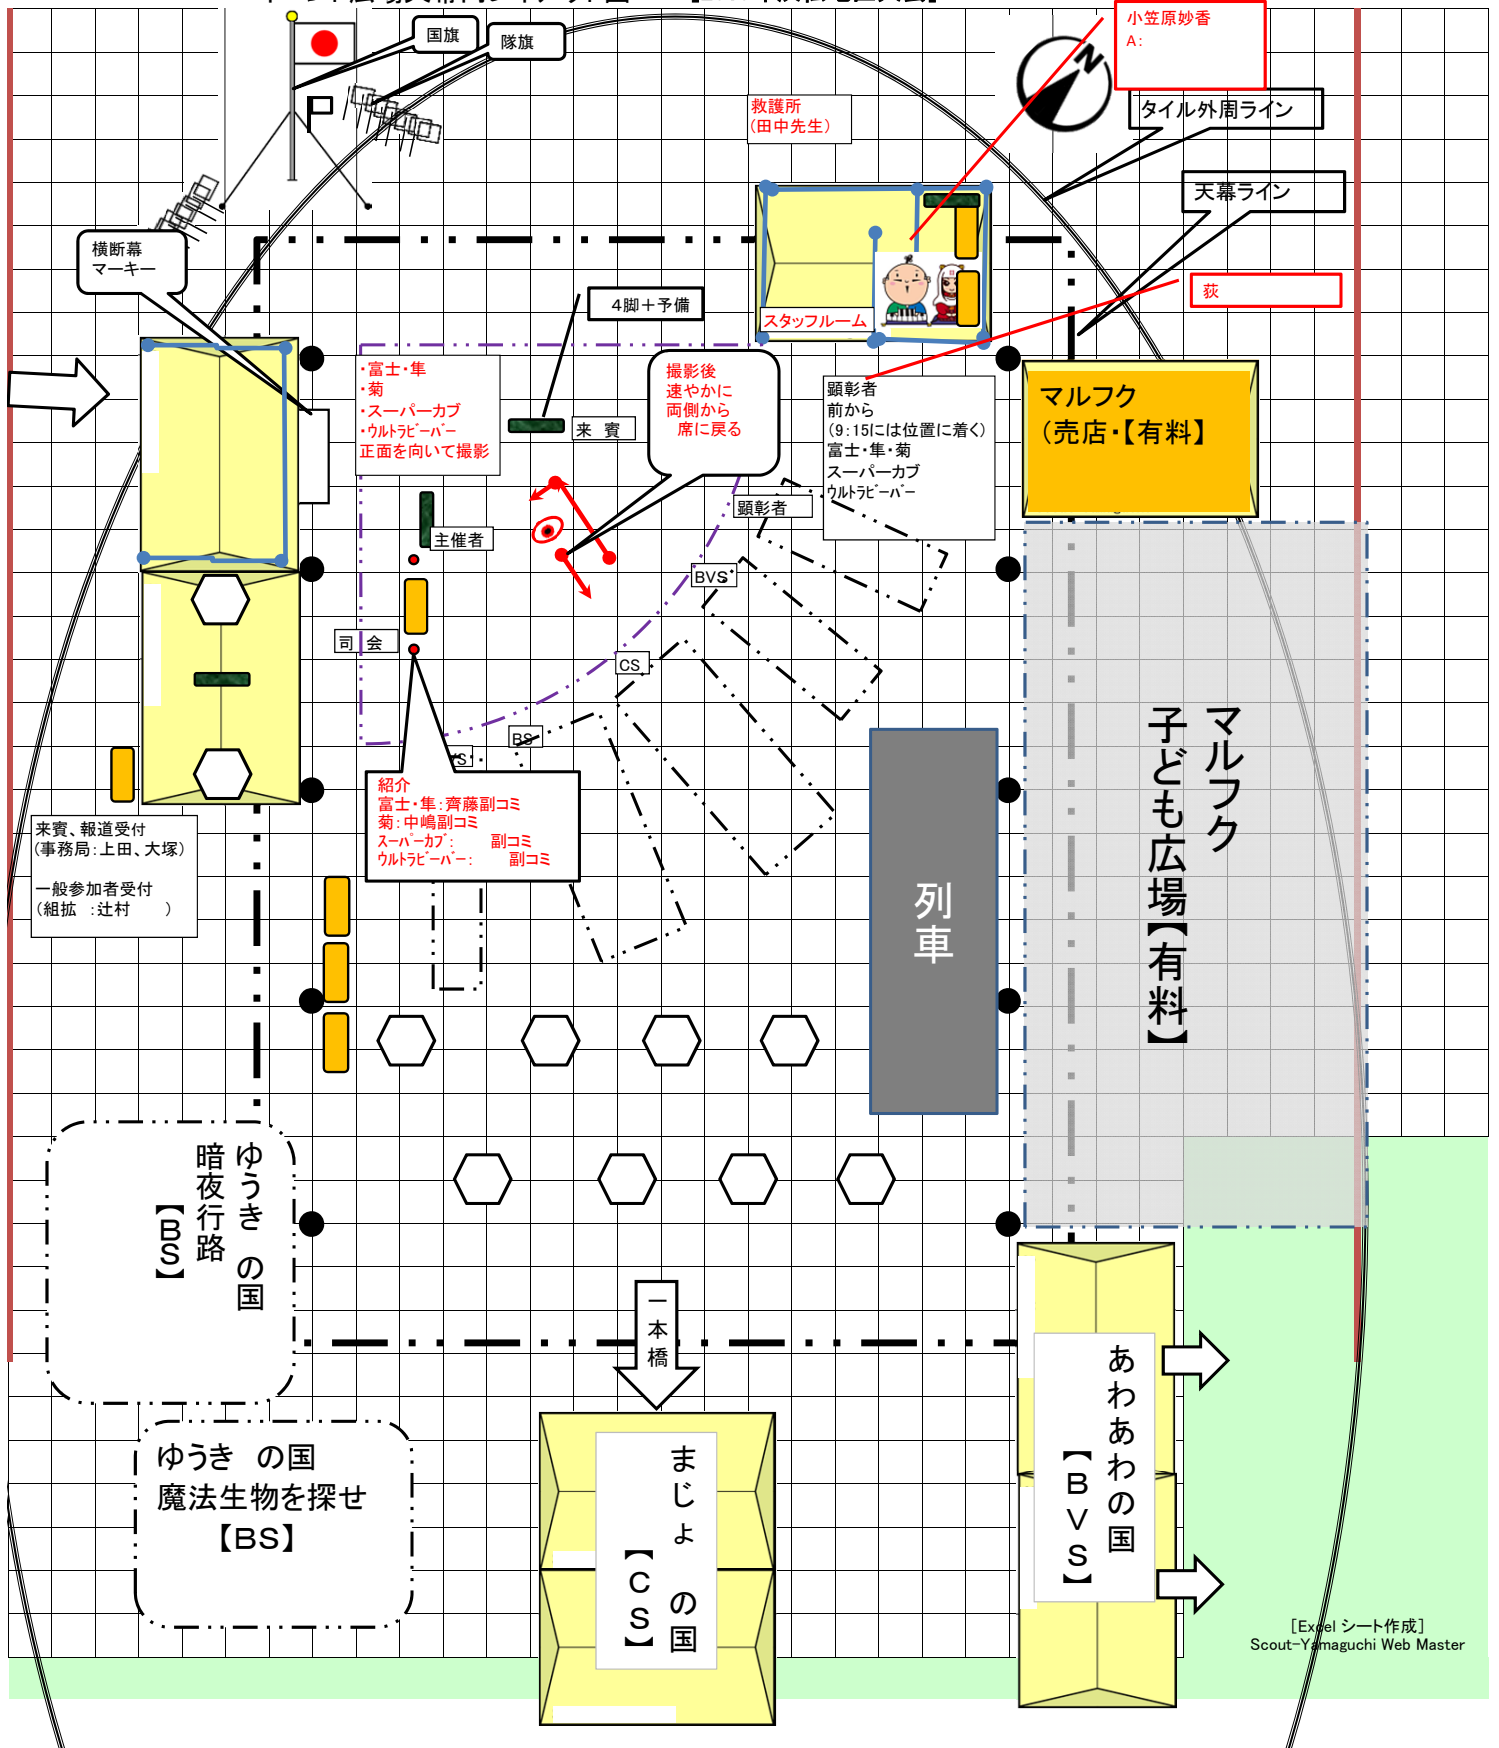

イベント会場天幕内レイアウト図 [2019年浜松地区大会]

[Excelシート作成]
Scout-Yamaguchi Web Master

イベント広場天幕内レイアウト図 [2019年浜松地区大会]

[Excelシート作成]
Scout-Yamaguchi Web Master

イベント会場天幕内レイアウト図 [2019年浜松地区大会]

[Excelシート作成]
Scout-Yamaguchi Web Master

イベント広場天幕内レイアウト図 [2019年浜松地区大会]

[Excelシート作成] Scout-Yamaguchi Web Master