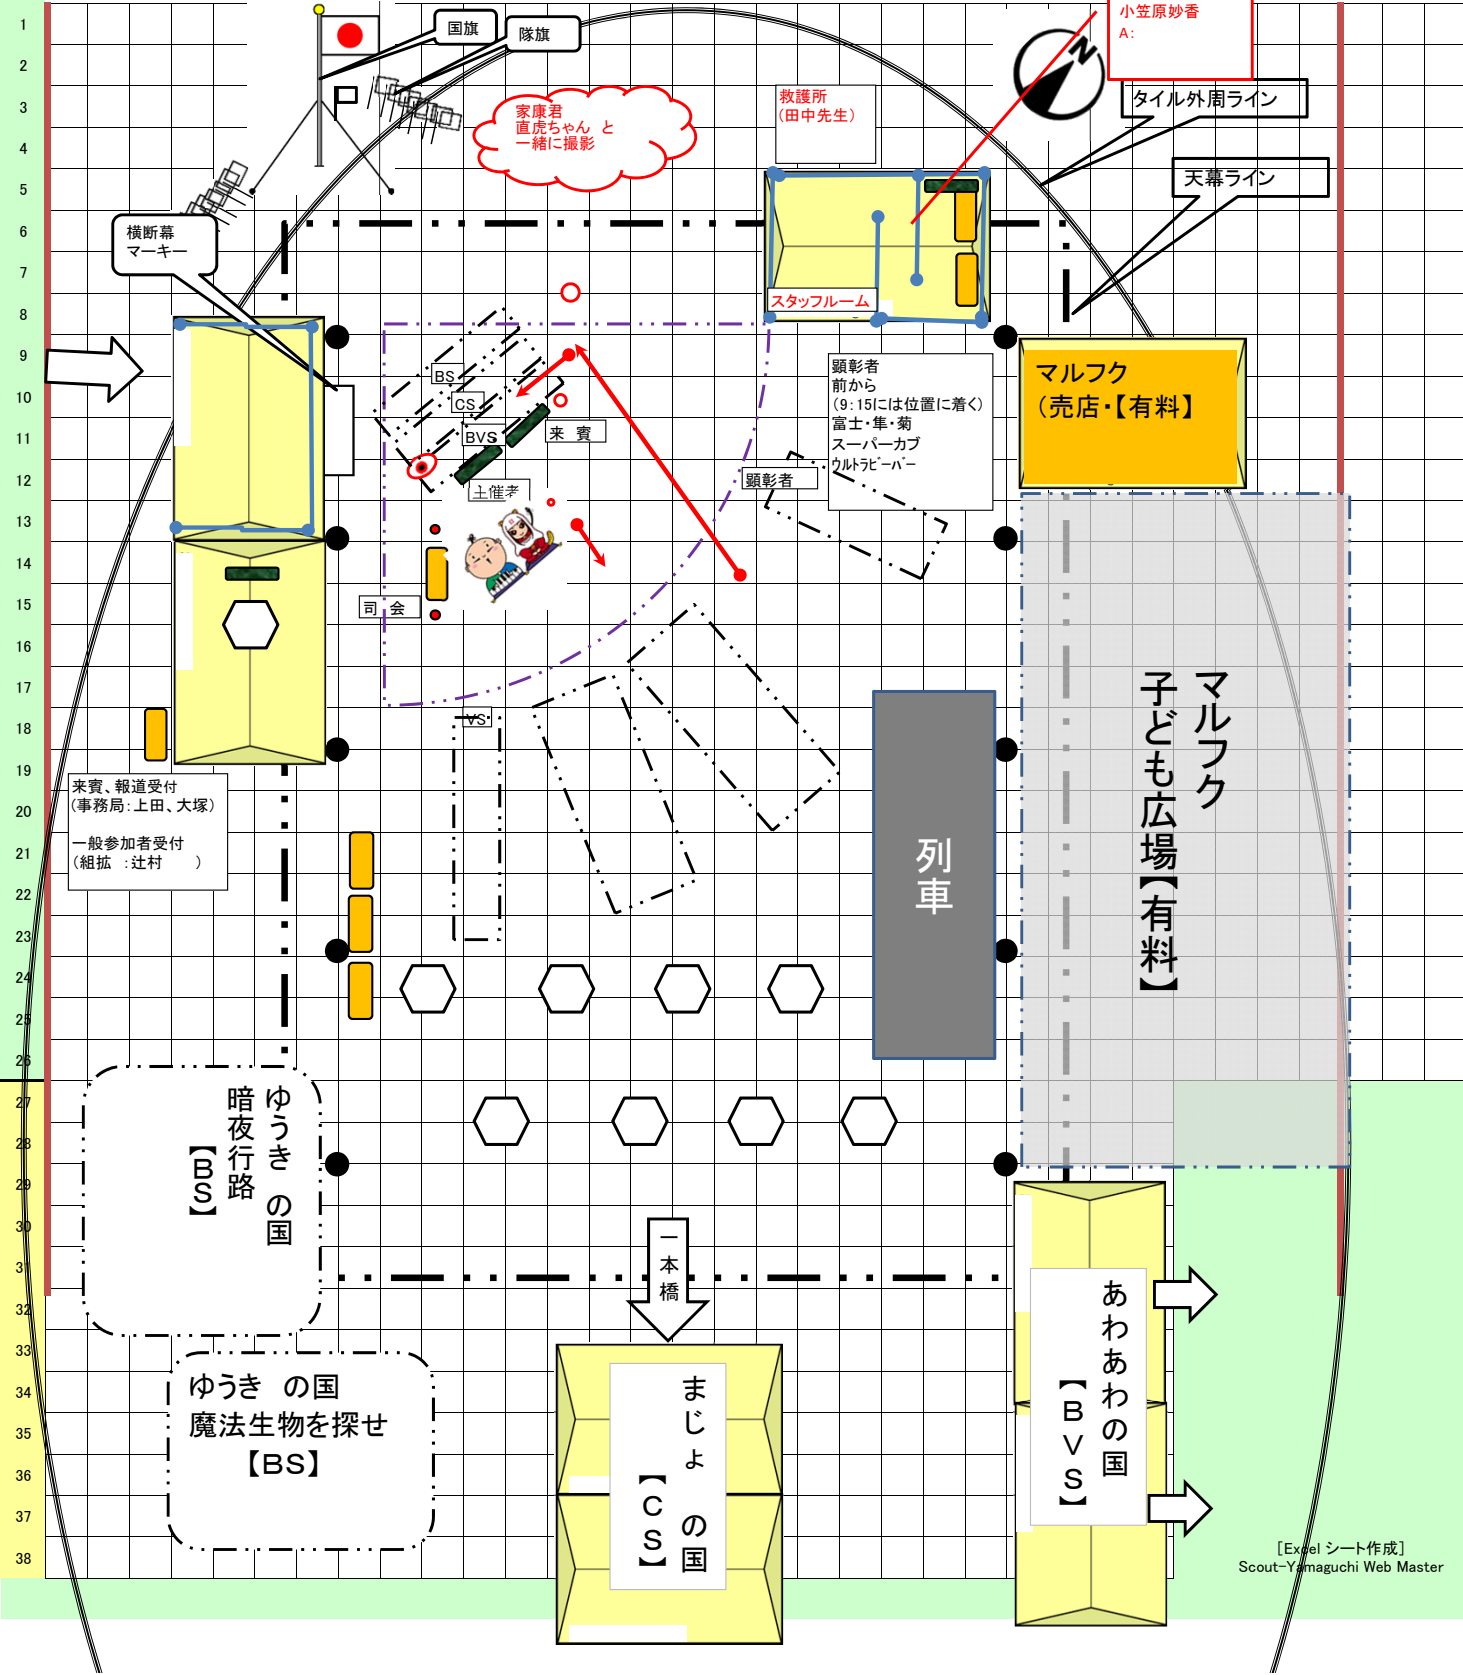

イベント会場天幕内レイアウト図 [2019年浜松地区大会]

[Excelシート作成]
Scout-Yamaguchi Web Master

イベント広場天幕内レイアウト図 [2019年浜松地区大会]

[Excelシート作成]
Scout-Yamaguchi Web Master

イベント会場天幕内レイアウト図 [2019年浜松地区大会]

[Excelシート作成]
Scout-Yamaguchi Web Master

イベント広場天幕内レイアウト図 [2019年浜松地区大会]

[Excelシート作成] Scout-Yamaguchi Web Master