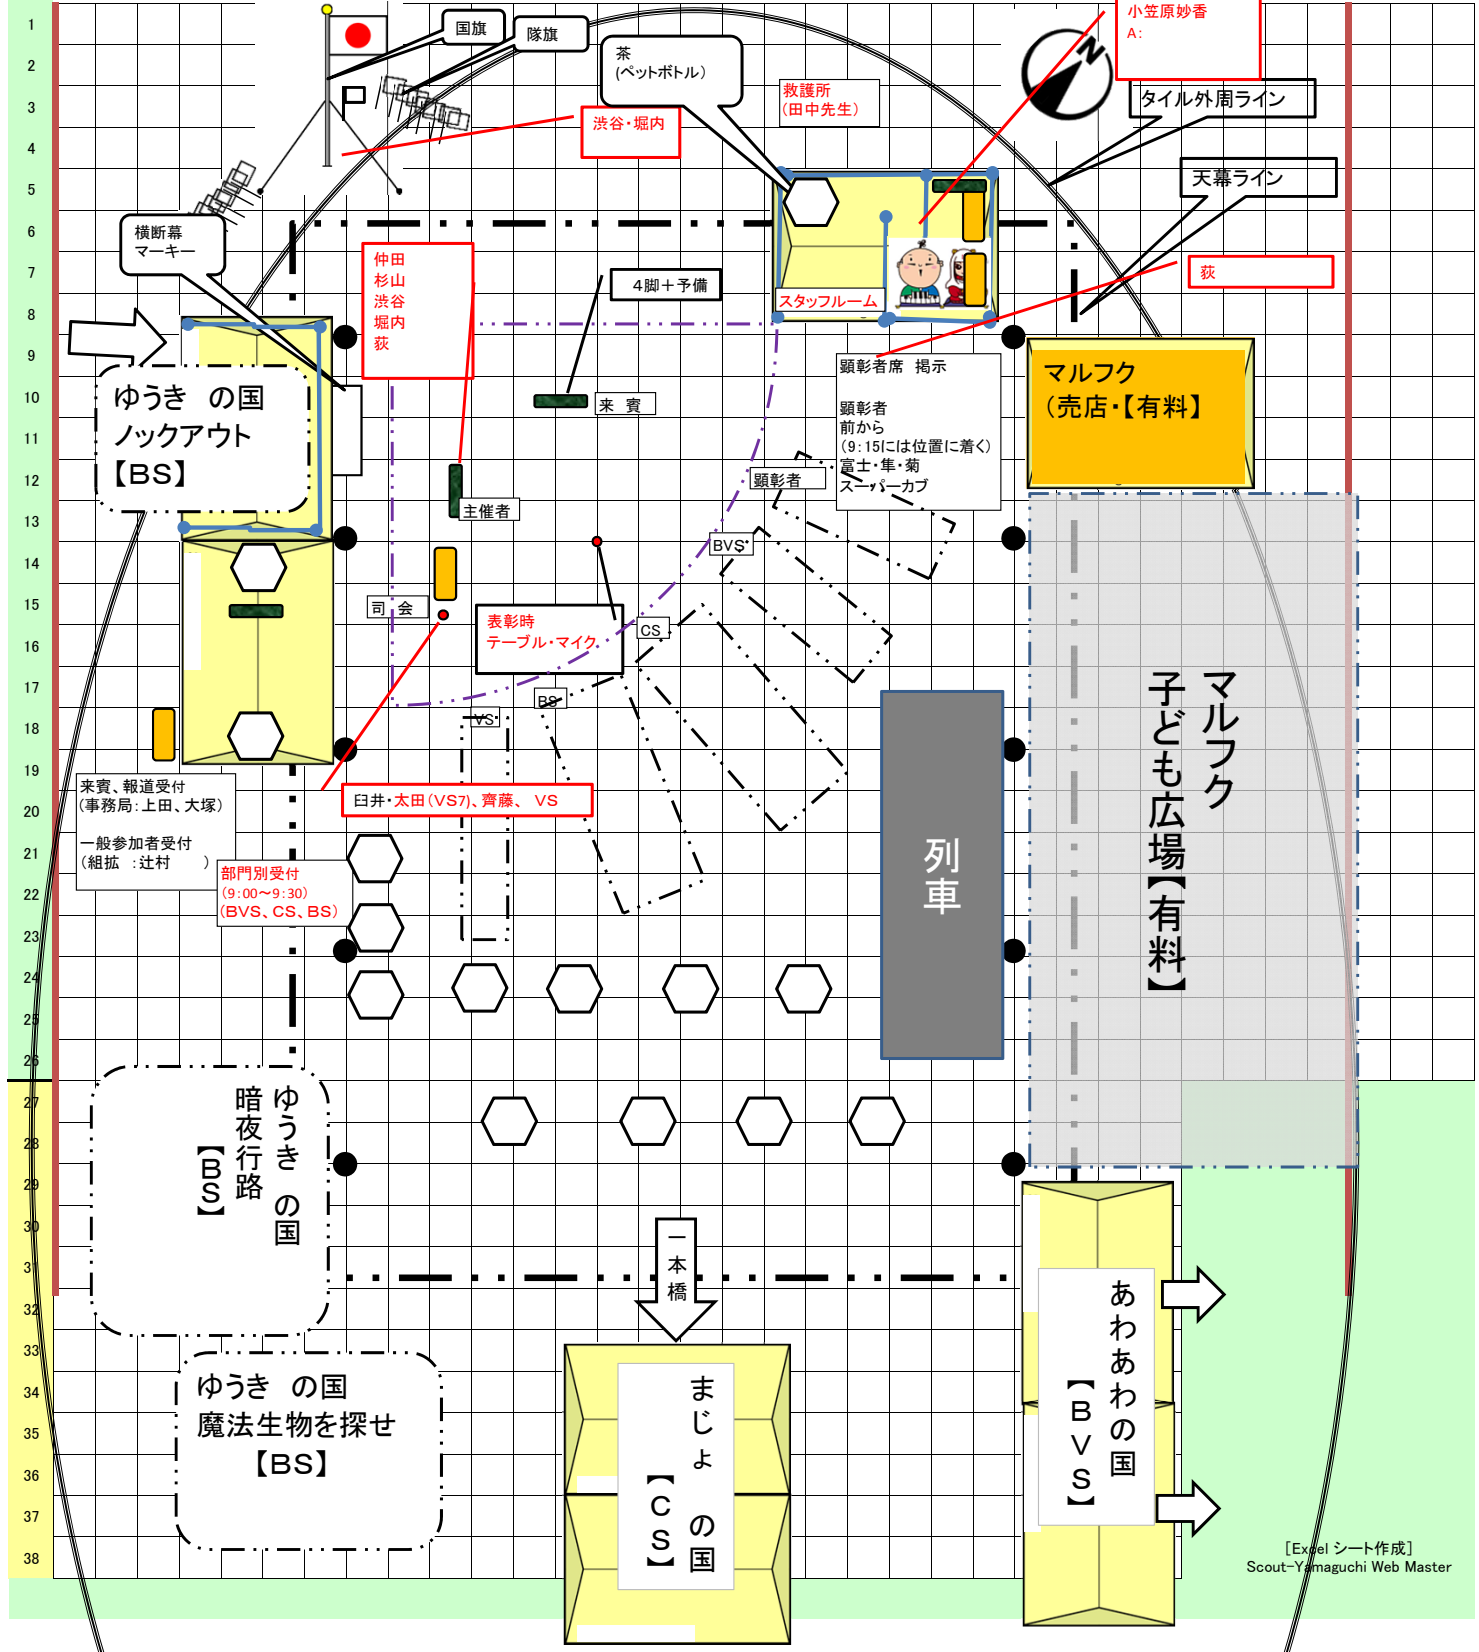

イベント会場天幕内レイアウト図 [2019年浜松地区大会]

[Excelシート作成]
Scout-Yamaguchi Web Master

イベント広場天幕内レイアウト図 [2019年浜松地区大会]

[Excelシート作成]
Scout-Yamaguchi Web Master

イベント会場天幕内レイアウト図 [2019年浜松地区大会]

[Excelシート作成]
Scout-Yamaguchi Web Master

イベント広場天幕内レイアウト図 [2019年浜松地区大会]

[Excelシート作成] Scout-Yamaguchi Web Master