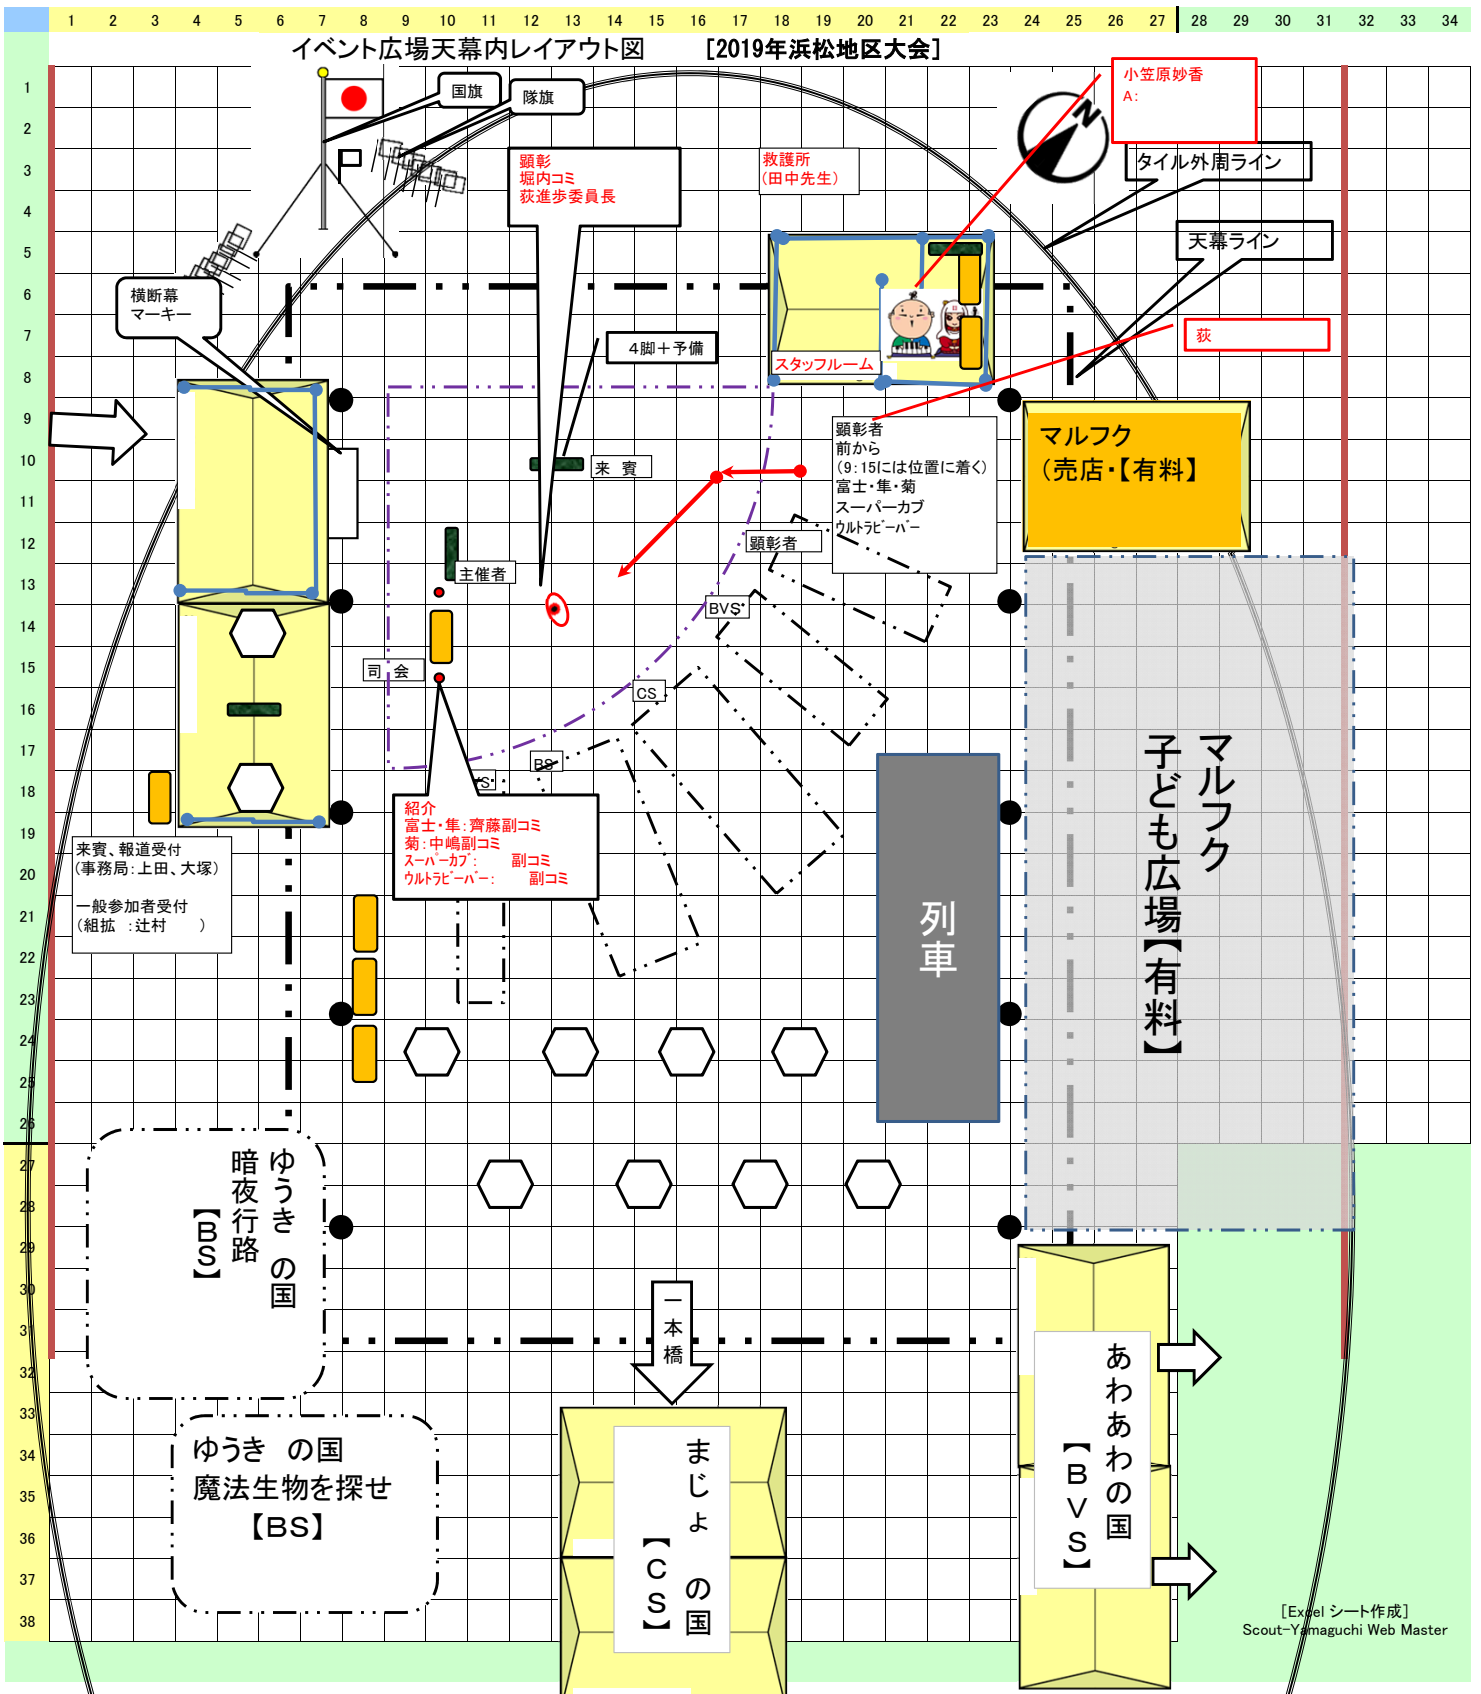

イベント会場天幕内レイアウト図 [2019年浜松地区大会]

[Excelシート作成]
Scout-Yamaguchi Web Master

イベント広場天幕内レイアウト図 [2019年浜松地区大会]

[Excelシート作成]
Scout-Yamaguchi Web Master

イベント会場天幕内レイアウト図 [2019年浜松地区大会]

[Excelシート作成]
Scout-Yamaguchi Web Master

イベント広場天幕内レイアウト図 [2019年浜松地区大会]

[Excelシート作成] Scout-Yamaguchi Web Master