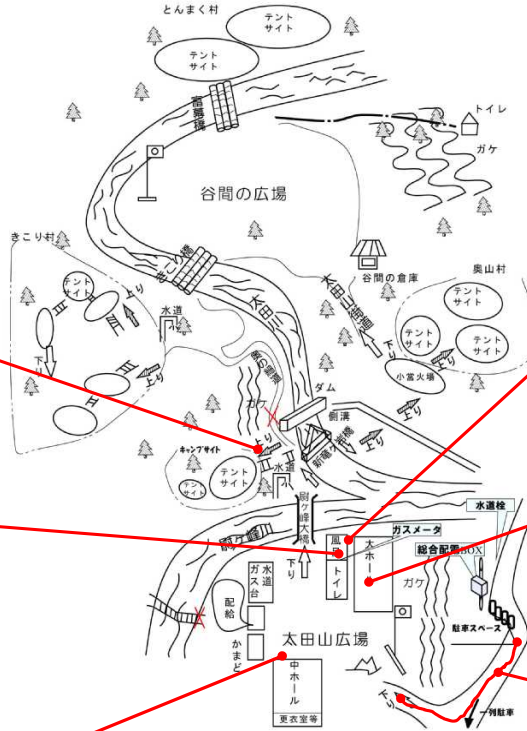

2022/4/17(2022年春の整備予定)

### 太田山野営場かんたんMAP

バランス釜風呂 を使っていない

大ホール 一灯が消えている  
本体交換

道路中央 こげ 滑る  
高圧水 にて洗浄

草刈り、通路確保  
ホール回り 風通し確保

りゅうがし 村サイト  
階段土止めが崩れている  
修理

シャワー入り口  
一灯が消えている  
本体交換

中ホール  
外灯が消えている  
外灯本体交換