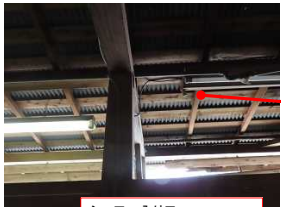

### 太田山野営場かんたんMAP

バランス釜風呂 を使っていない

大ホール 一灯が消えている  
本体交換

道路中央 こげ 滑る  
高圧水 にて洗浄

草刈り、通路確保  
ホール回り 風通し確保

りゅうがし 村サイト  
階段土止めが崩れている  
修理

シャワー入り口  
一灯が消えている  
本体交換

中ホール  
外灯が消えている  
外灯本体交換