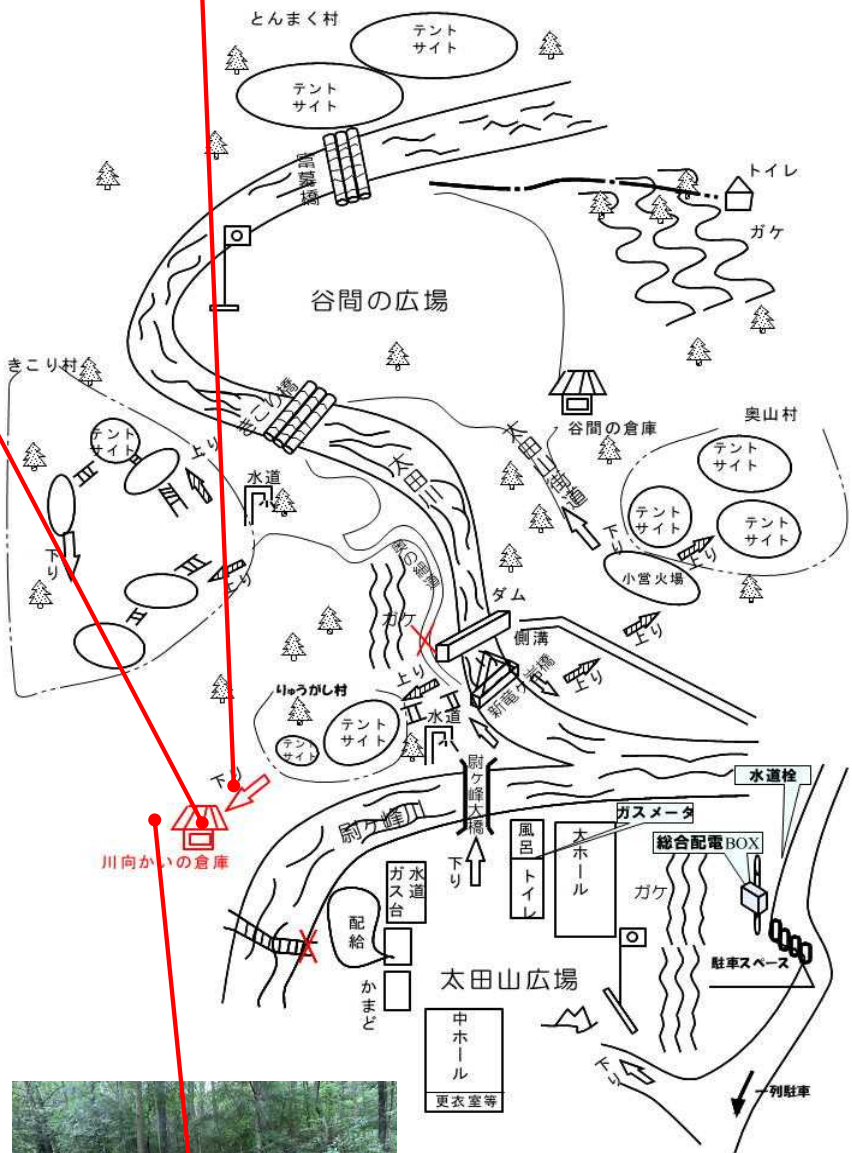

2022/7/8

川向かい倉庫
上屋解体・処分
(冷蔵庫等)残置分処分

川向かい倉庫
2022/7/1解体開始

川向かい倉庫
2022/7/8 解体 整理完了
※床が 土で固められており
水はけが悪い
↓
※出口側のブロックを 少なく
とも
一部 取り外し 水道を付け
る必要あり

りゅうがし 村サイト
→倉庫
2022/4/17
階段ルート開拓済み

川向かい倉庫裏
※ほぼ垂直面で 崩れる可能性あり
↓
※倒れると危険な木を予防伐採?