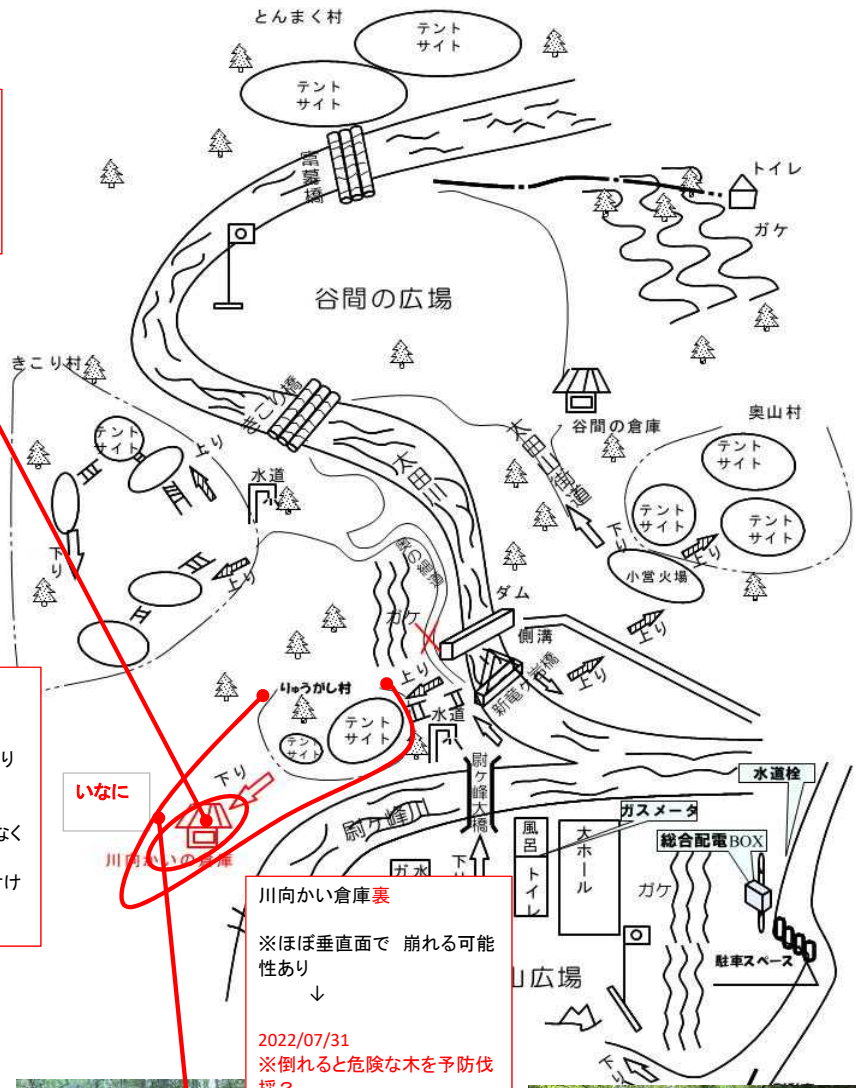

2022/7/8

川向かい倉庫
上屋解体・処分
(冷蔵庫等)残置分処分

川向かい倉庫
2022/7/1解体開始

川向かい倉庫
2022/7/8 解体 整理完了
※床が 土で固められており
水はけが悪い
↓
※出口側のブロックを 少なく
とも
一部 取り外し 水道を付け
る必要あり

2022/7/31
※川側 ブロックを 取り外
し 水道を付けた

川向かい倉庫裏
※ほぼ垂直面で 崩れる可能
性あり
↓
2022/07/31
※倒れると危険な木を予防伐
採？