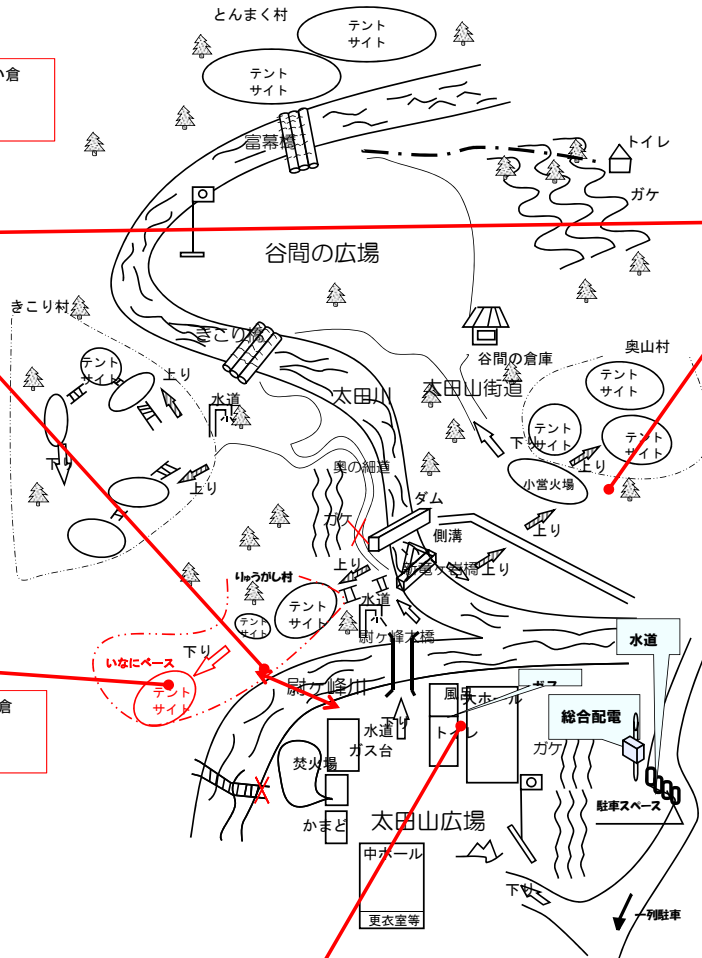

2022/9/4

いなにベース(元川向かい倉庫)

いなにベース(元川向かい倉庫)  
水がたまる

通路

中ホール  
※ スリッパ 除菌 乾燥  
トイレ

通路

※ 橋基礎閉塞