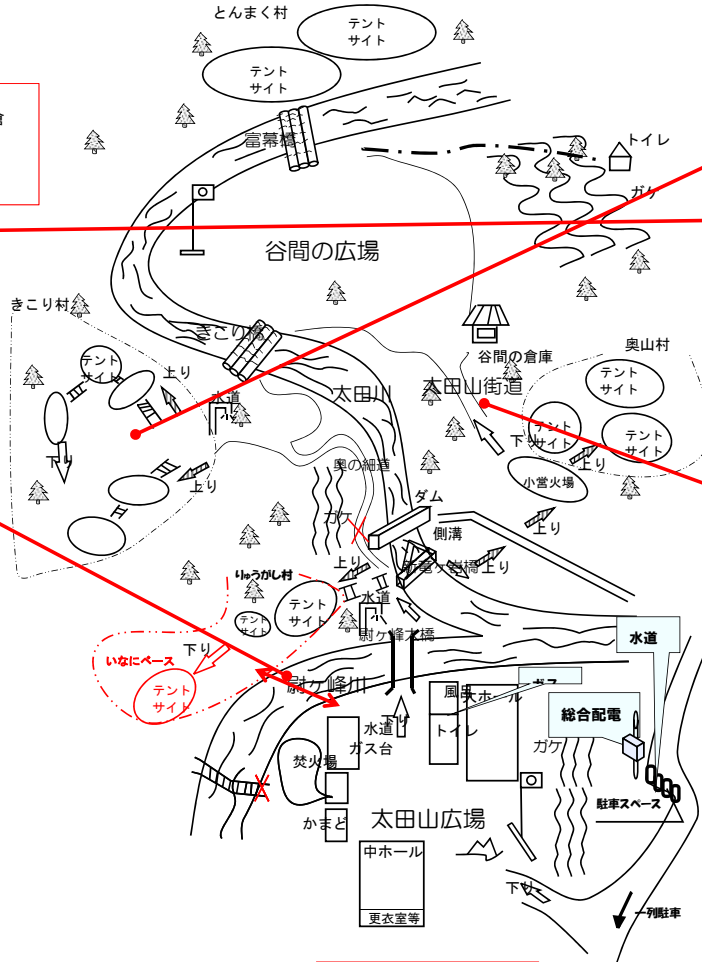

2022/9/4

2022/09/12
いなにベース(元川向かい倉庫)
※ 架橋

中ホール
※ スリッパ 除菌 乾燥

2022/9/9
枯れ木

2022/9/7
掛かり木
※ 切断

※ 炊事場排水 ルート確保

※ 踏み台 ブロック 設置