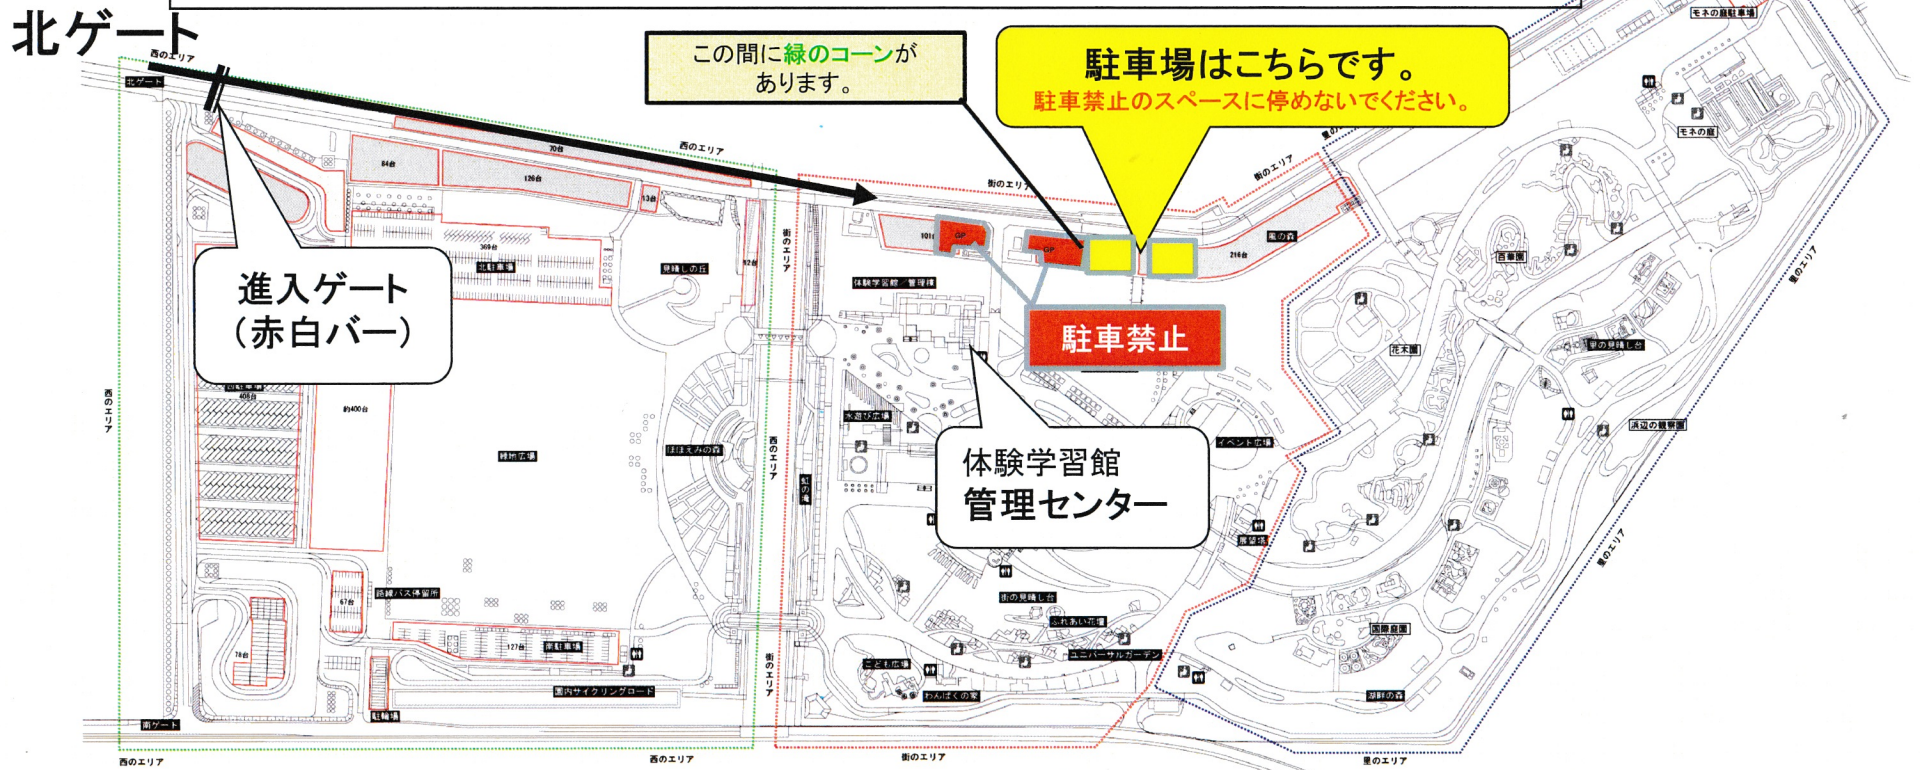

ボーイスカウト  
浜松地区  
関係者

駐車許可証  
(バックヤード)

2022年10月29日(土)・30日(日)

HAMANAKO  
GARDEN PARK

浜名湖ガーデンパーク

■ 駐車許可証はダッシュボードの上など、よく見える位置へ掲示してください。

静岡県浜名湖ガーデンパーク管理センター

連絡先 : 053-488-1500

利用者名

(TEL

)

### <ゲート(赤白バー)の進入のしかた>

- 進入ゲートの開閉は、備え付けの内線電話にてお問い合わせください。
- 園内に車両は進入できません。指定された場所に駐車してください。
- 出庫の時は赤白バーの前で一旦停止。自動でバーが反応して開きます。
- 進入・出庫の際には、一台ずつ入場してください。前の車に続いて行ってしまうと、バーが降りてきてぶつかってしまいますのでご注意ください。

駐車許可証は台数分コピーして使用してください。