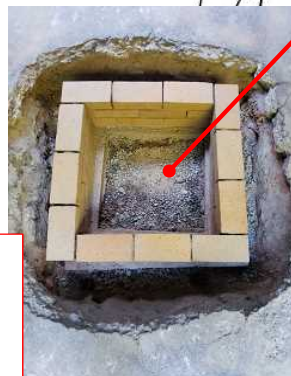

2022/12/18

いなにベース
←→いなに橋
※階段、土留め 完成

太田山広場
←→いなに橋
※階段完成

枯れ木
※倒れる寸前
↓
・12/17 伐採

焚火場
※ごみ焼き場
↓
・耐火煉瓦(ブロック)で囲い
焚火場 らしく

枯れ木
※倒れる寸前
↓
・11/28 伐採済み