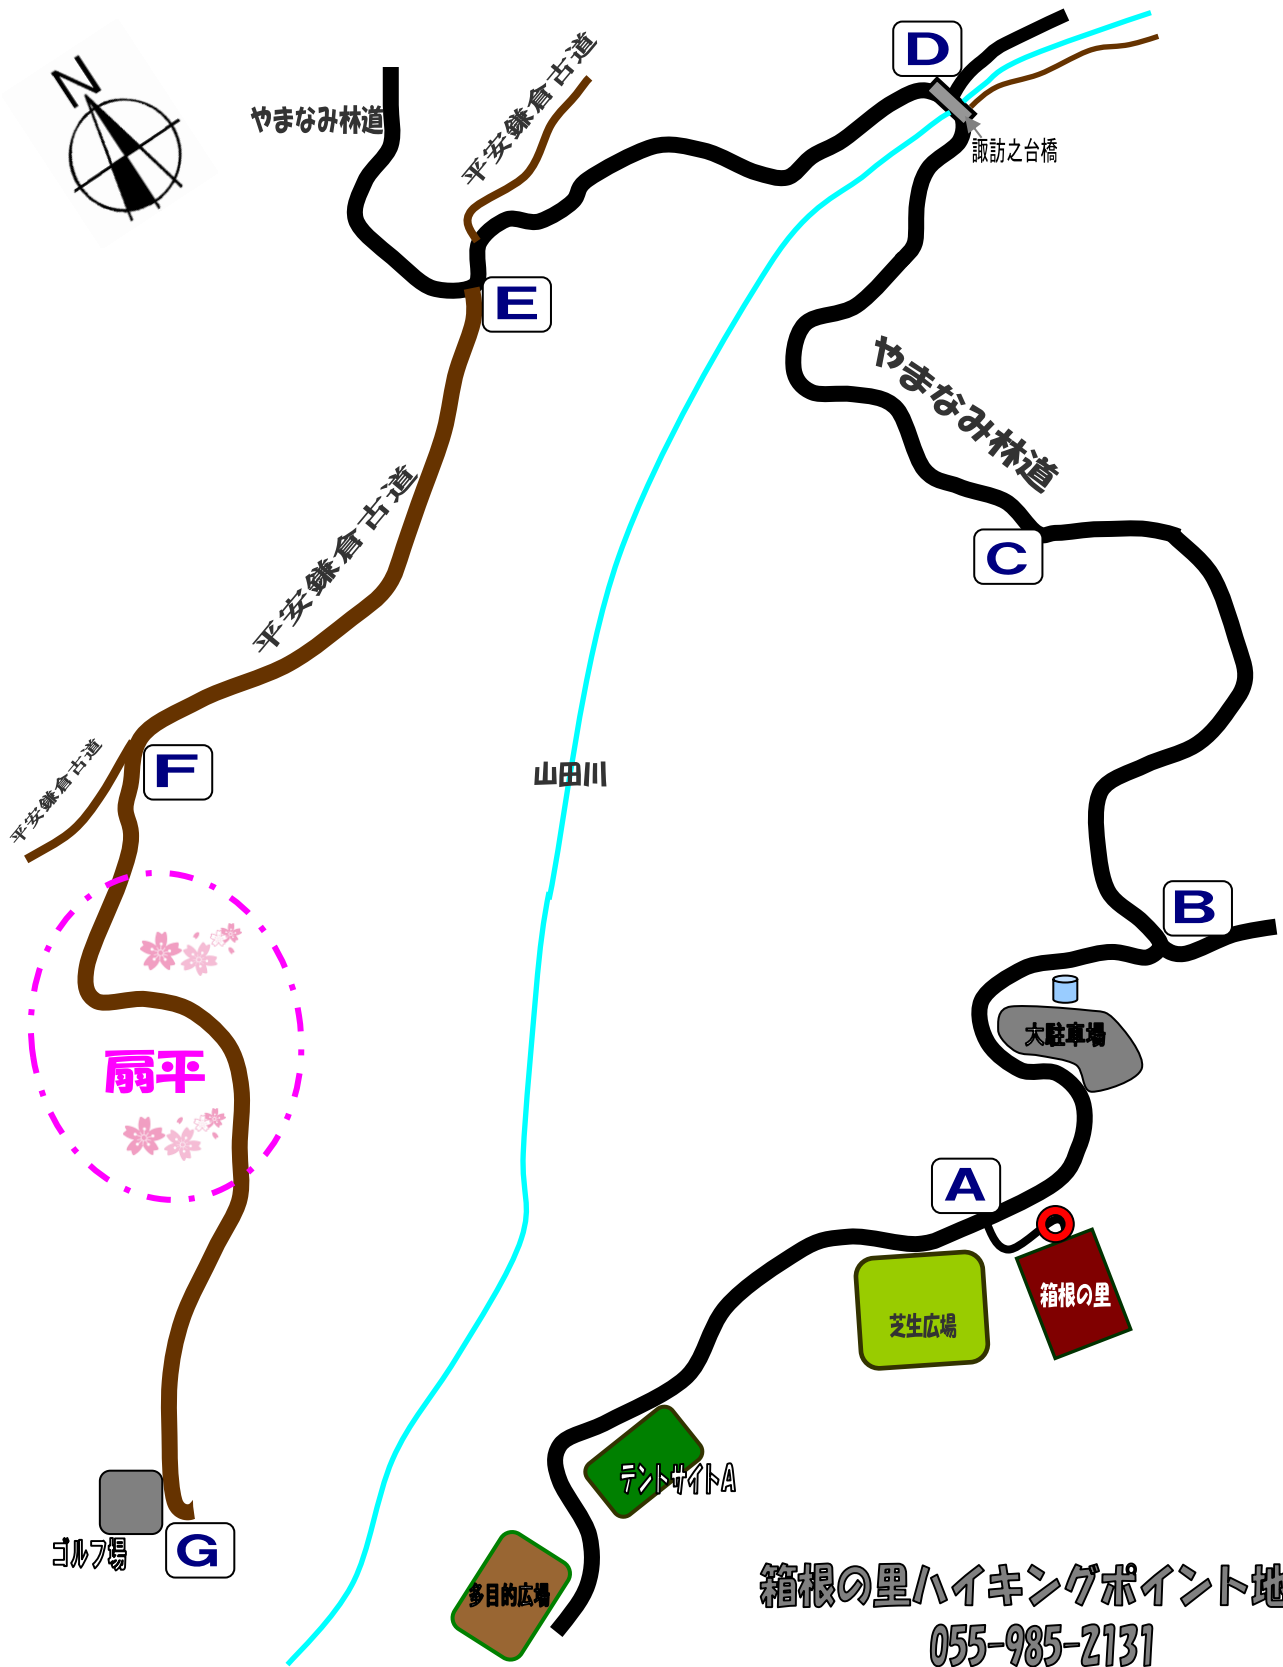

箱根の里ハイキングコース

★通常コース 約4.4km 約120分

おうぎだいり 扇平コース

箱根の里ハイキングポイント地図
055-985-2131