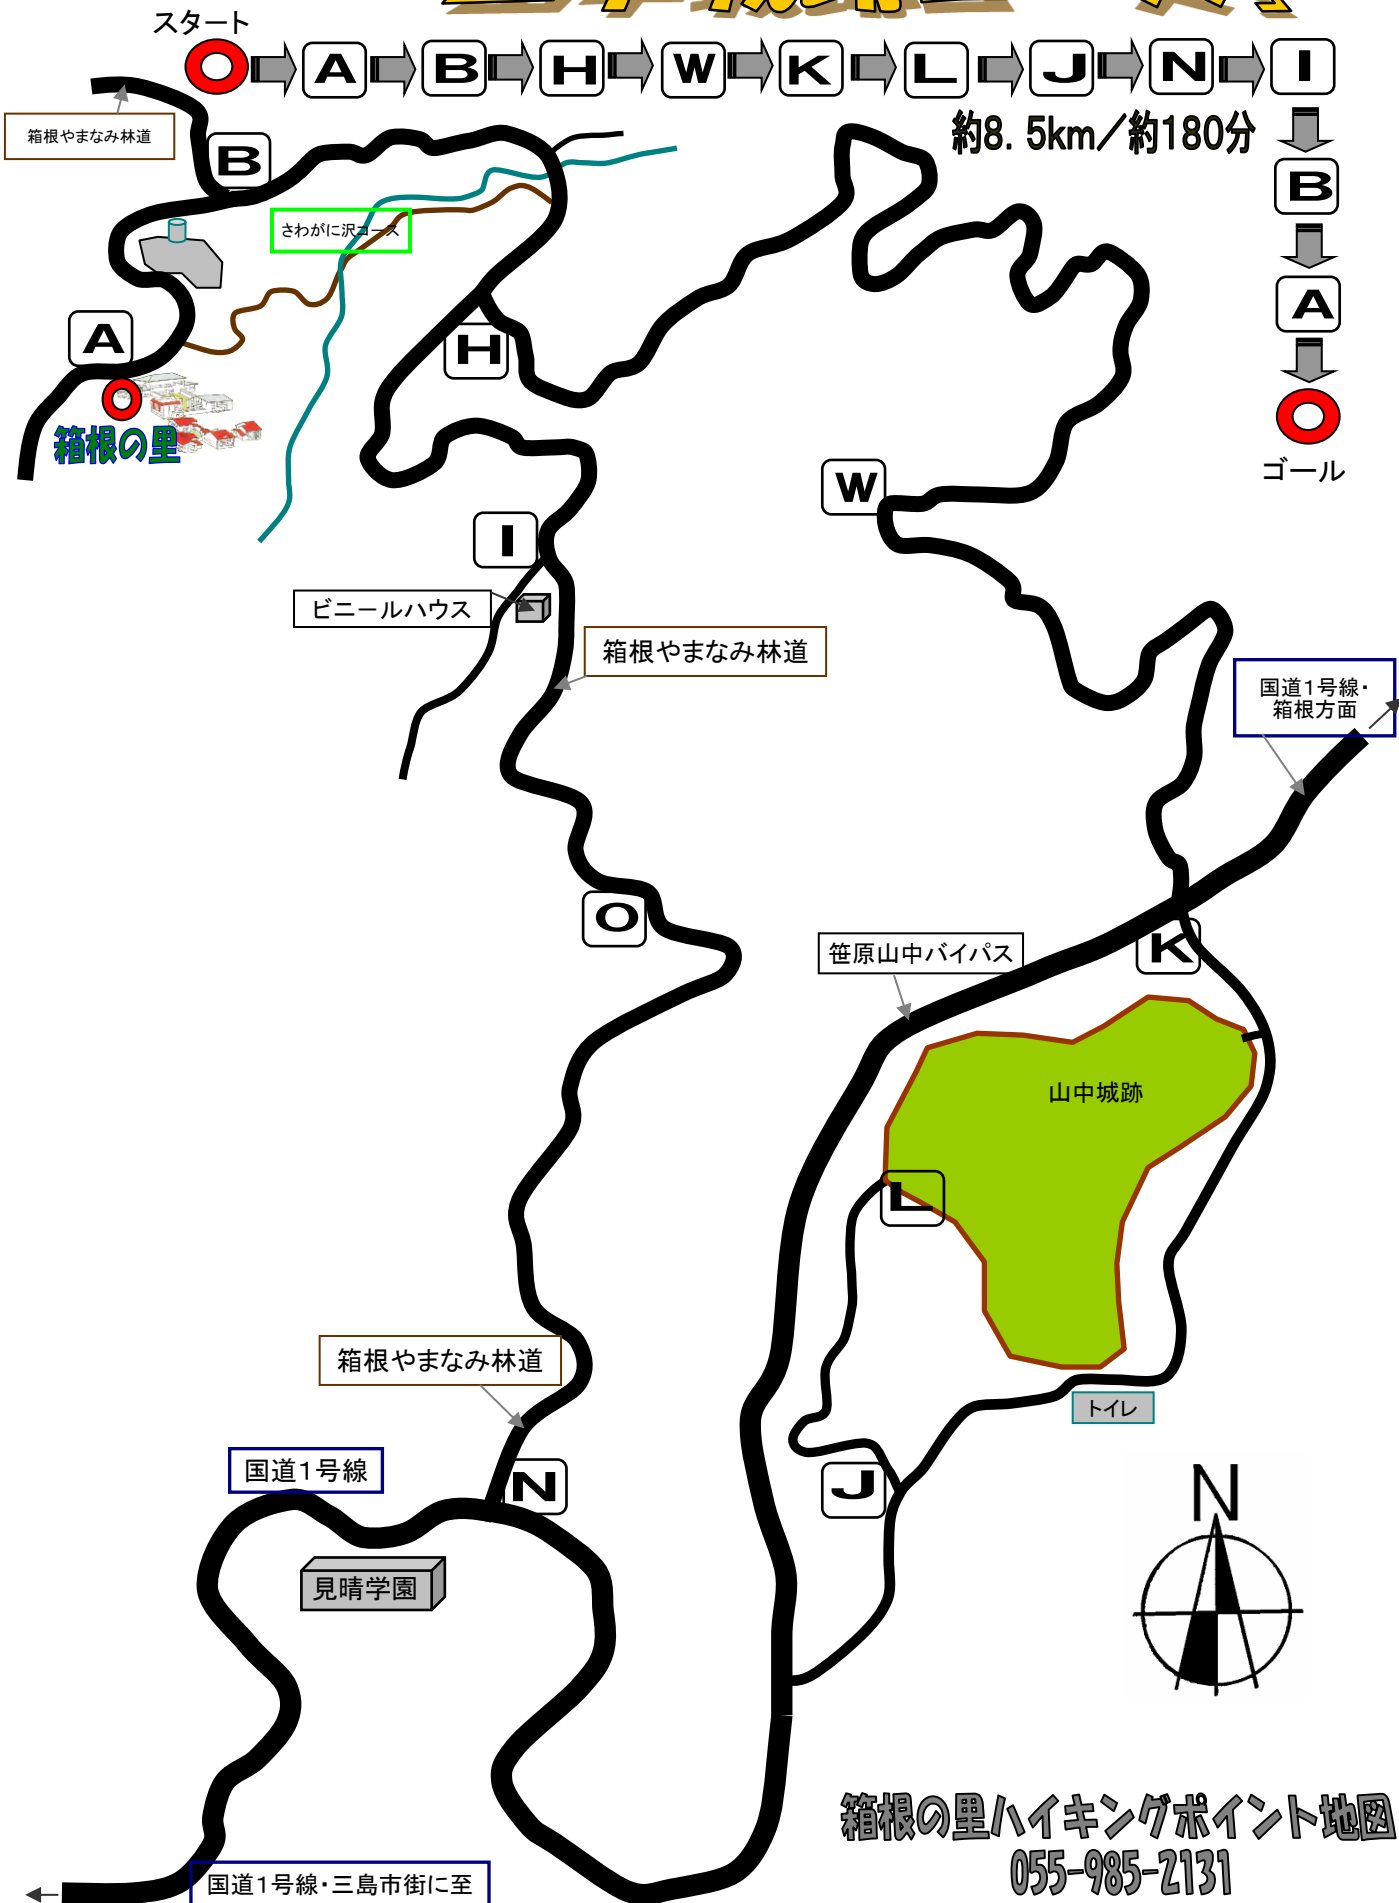

# 山中城跡コース

箱根の里ハイキングポイント地図  
055-985-2131