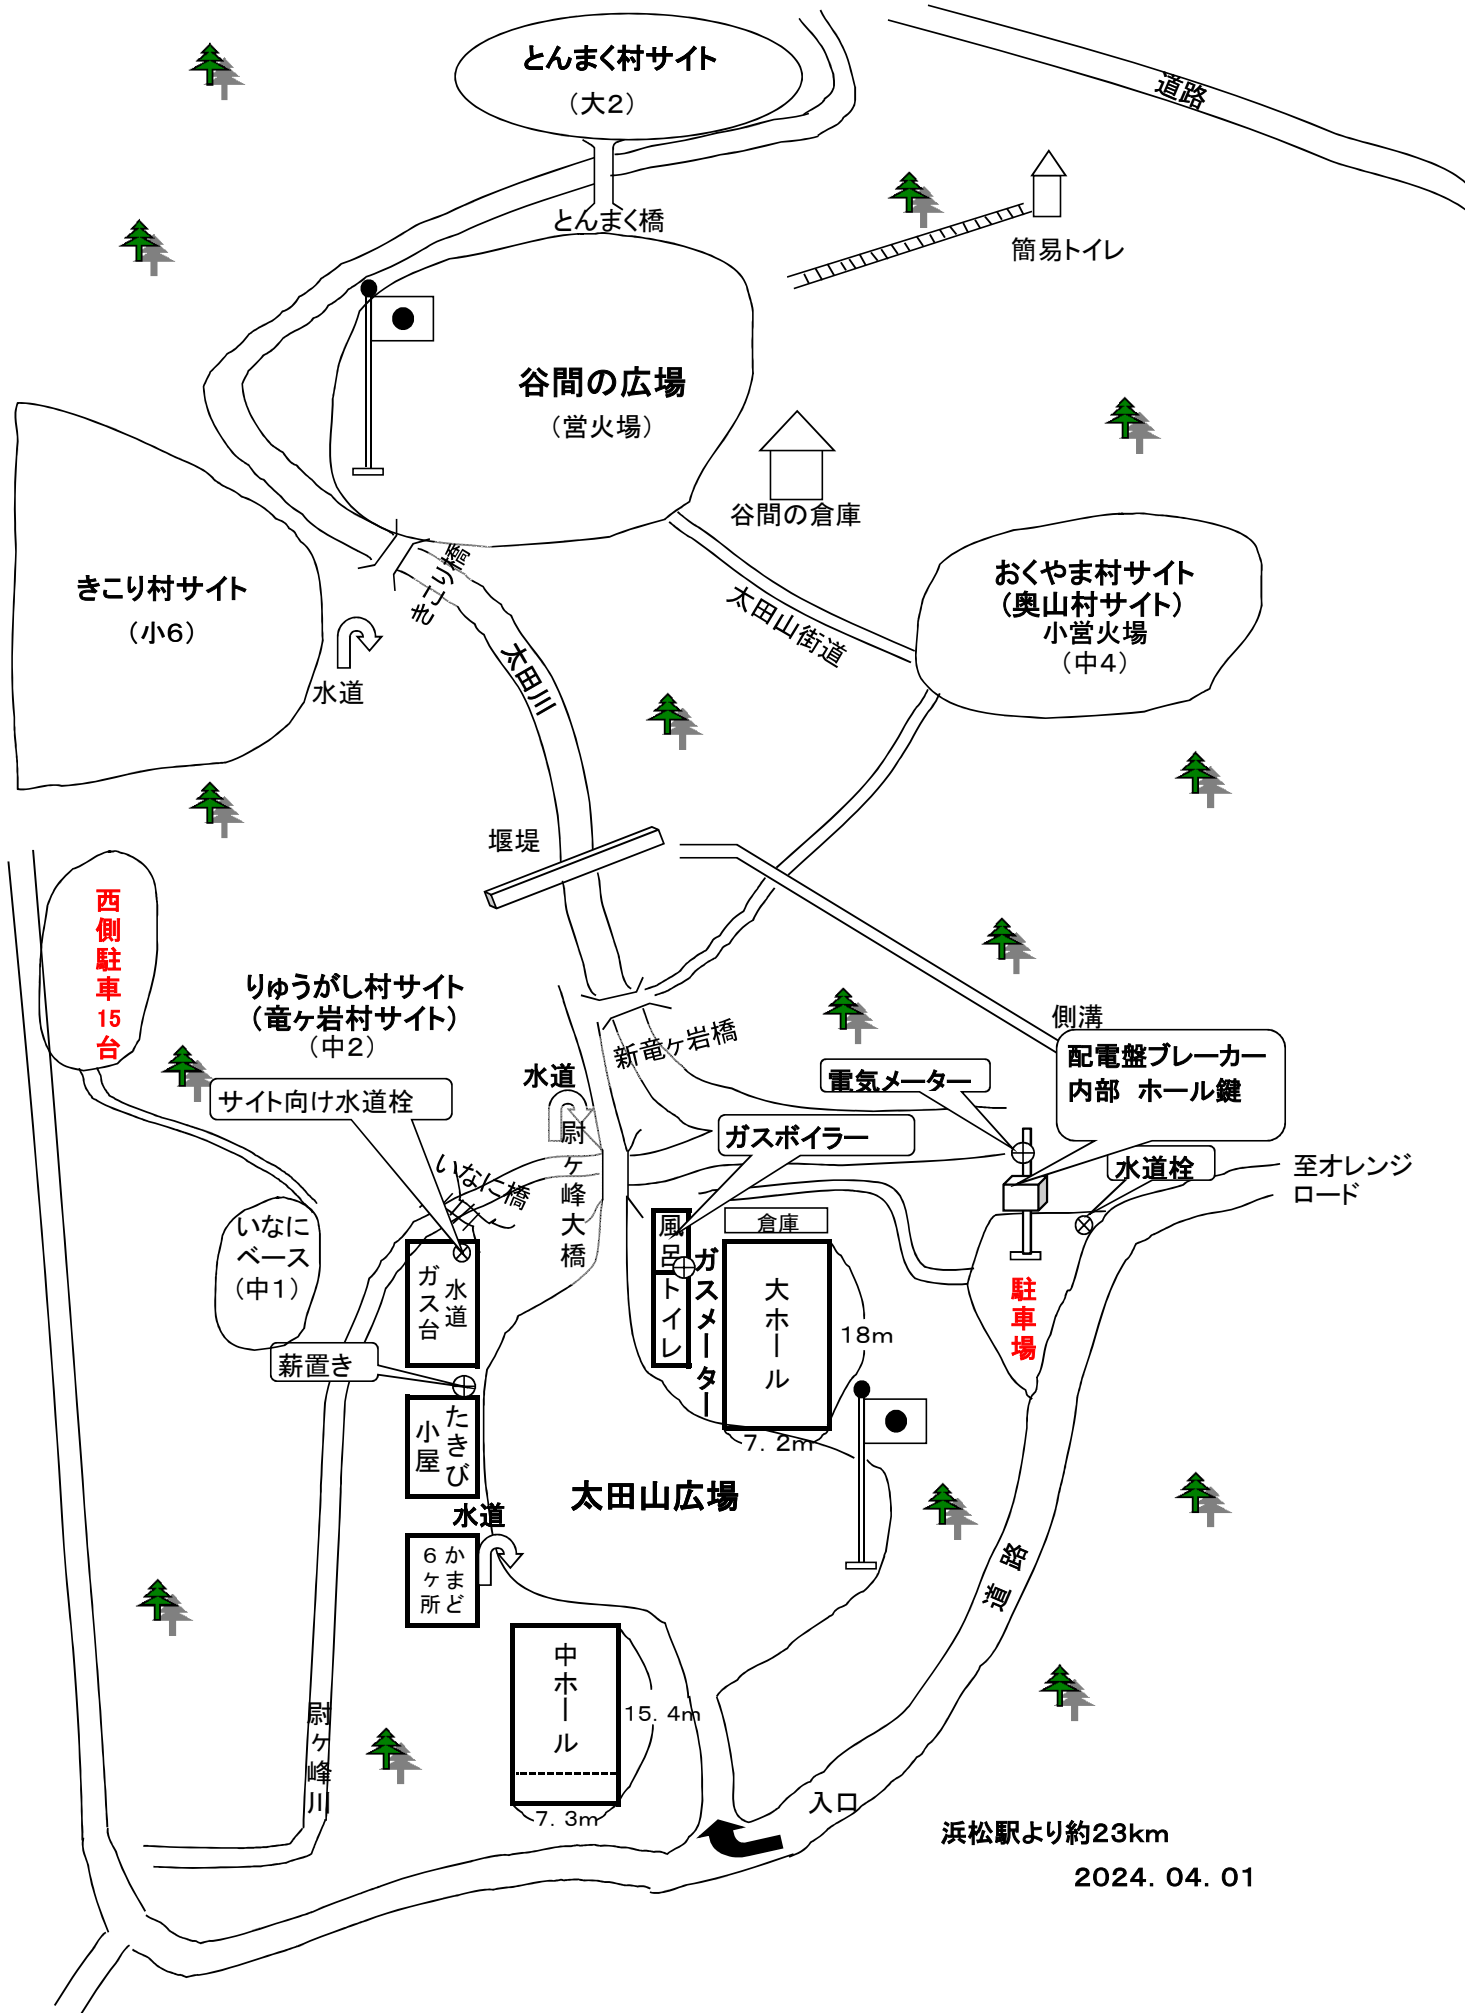

太田山野営場MAP施設名称

浜松駅より約23km
2024. 04. 01